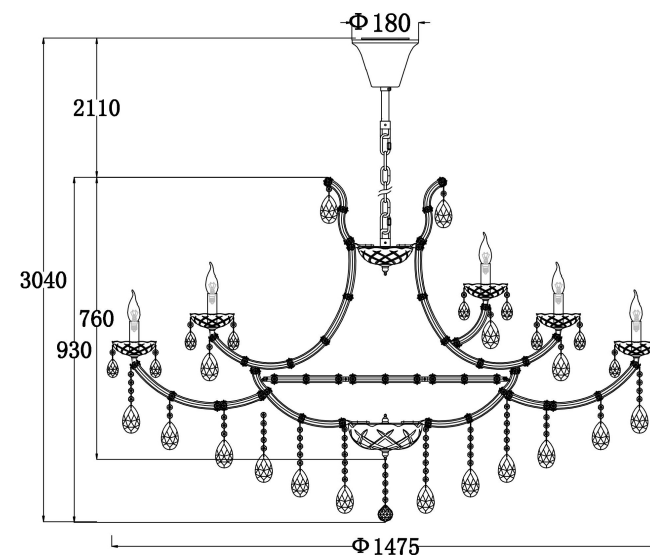

**CRYSTAL INSTRUCTION :**

- A = 5pcs
- A1 = 5pcs
- A2 = 5pcs
- B = 5pcs
- C = 10pcs
- C1 = 10pcs
- C2 = 10pcs
- D = 20pcs
- D1 = 20pcs
- D2 = 20pcs
- E = 20pcs
- E1 = 10pcs
- E2 = 10pcs
- F = 10pcs
- F1 = 10pcs
- F2 = 10pcs
- G = 10pcs
- G1 = 10pcs
- G2 = 10pcs
- H = 10pcs
- I = 5pcs
- J = 1pcs
- K = 140pcs

35xЕ14 40W

Модель: DIA880-PL-35-G  
Коллекция: Royal Classic  
Серия: Erna  
Подвесной светильник