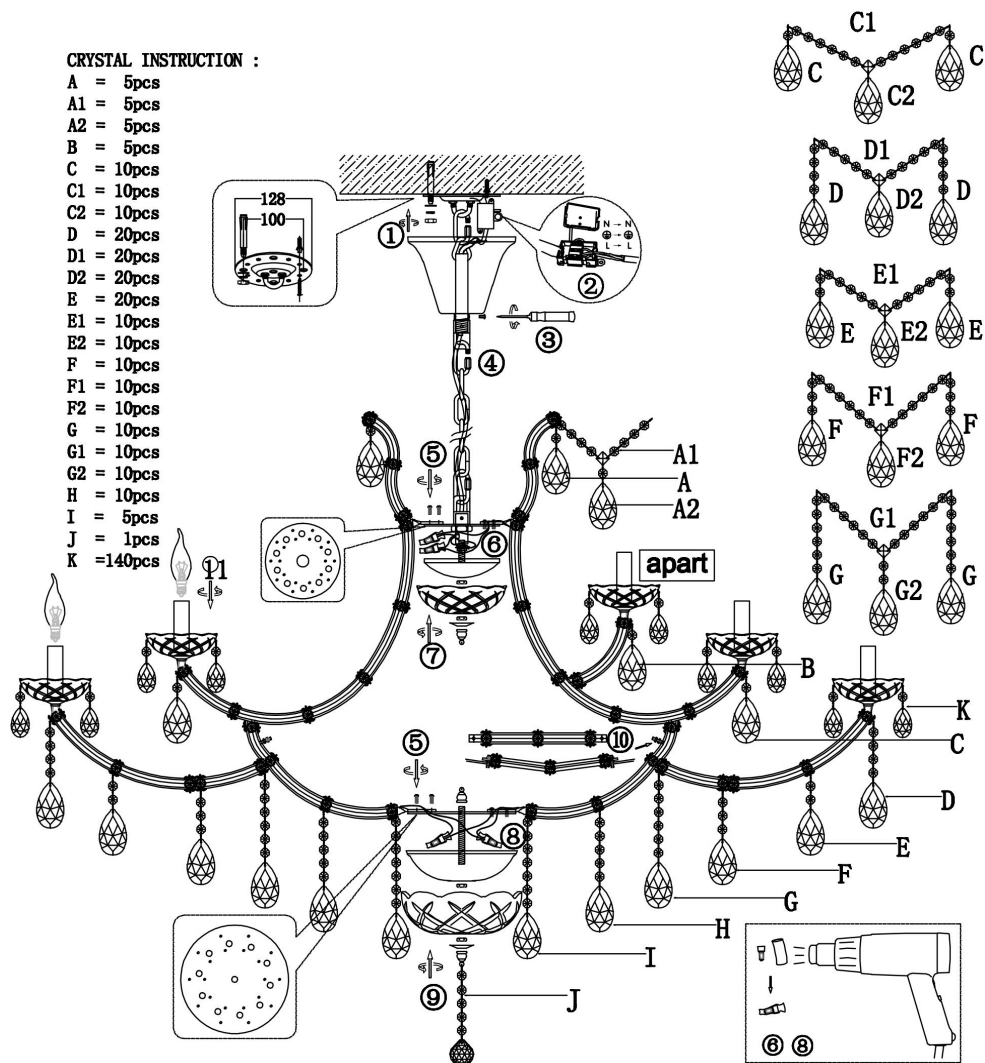

**CRYSTAL INSTRUCTION :**

- A = 5pcs
- A1 = 5pcs
- A2 = 5pcs
- B = 5pcs
- C = 10pcs
- C1 = 10pcs
- C2 = 10pcs
- D = 20pcs
- D1 = 20pcs
- D2 = 20pcs
- E = 20pcs
- E1 = 10pcs
- E2 = 10pcs
- F = 10pcs
- F1 = 10pcs
- F2 = 10pcs
- G = 10pcs
- G1 = 10pcs
- G2 = 10pcs
- H = 10pcs
- I = 5pcs
- J = 1pcs
- K = 140pcs

35xЕ14 40W

Модель: DIA880-PL-35-G  
Коллекция: Royal Classic  
Серия: Erna  
Подвесной светильник