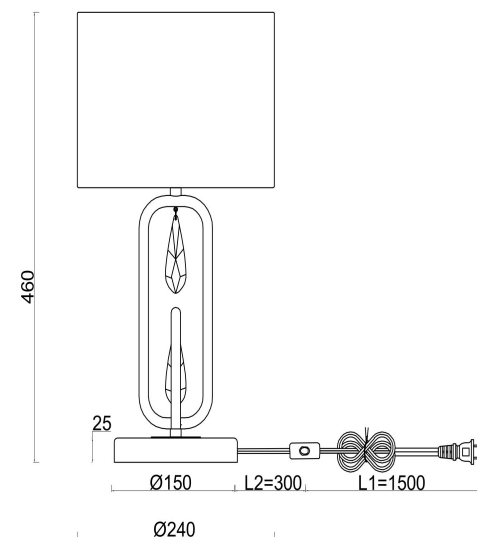

freya

Инструкция FR1007TL-01BS

1xE14 40W

Модель: FR1007TL-01BS

Коллекция: Crystal

Серия: Riverside

Настольная лампа