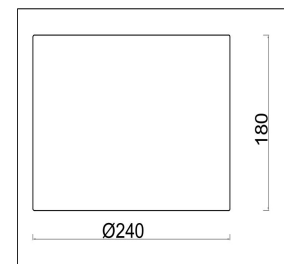

freya

Инструкция FR1007TL-01BS

1xE14 40W

Модель: FR1007TL-01BS

Коллекция: Crystal

Серия: Riverside

Настольная лампа