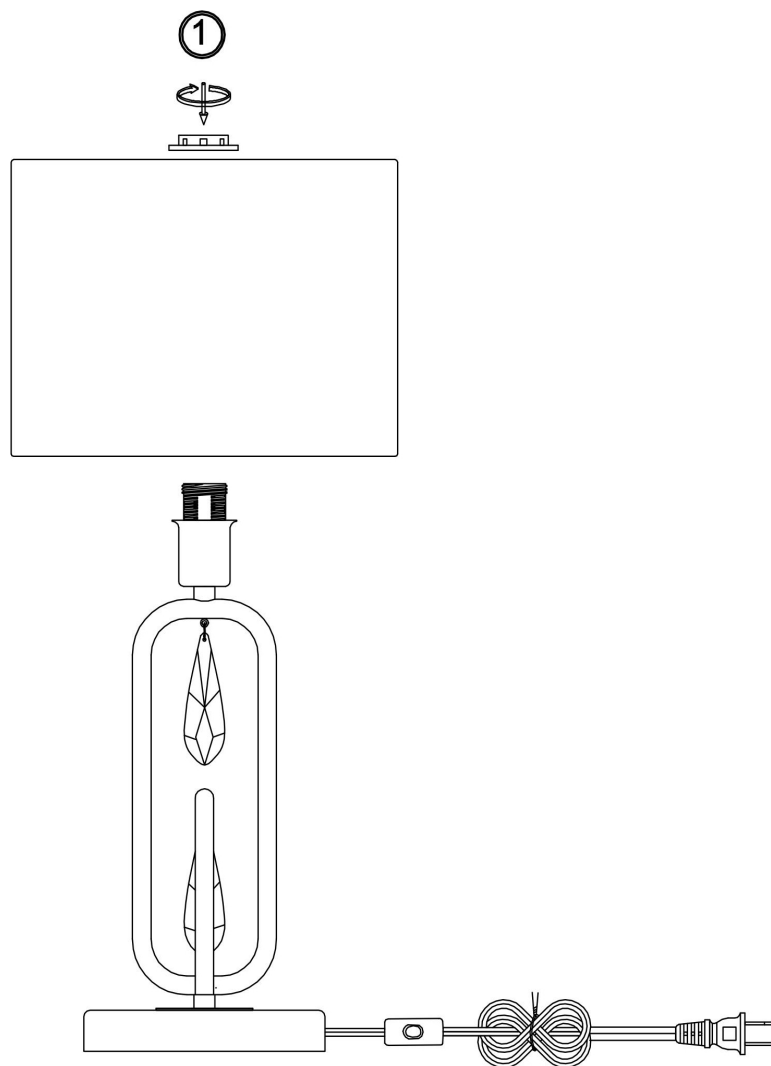

freya

Инструкция FR1007TL-01BS

1xE14 40W

Модель: FR1007TL-01BS

Коллекция: Crystal

Серия: Riverside

Настольная лампа