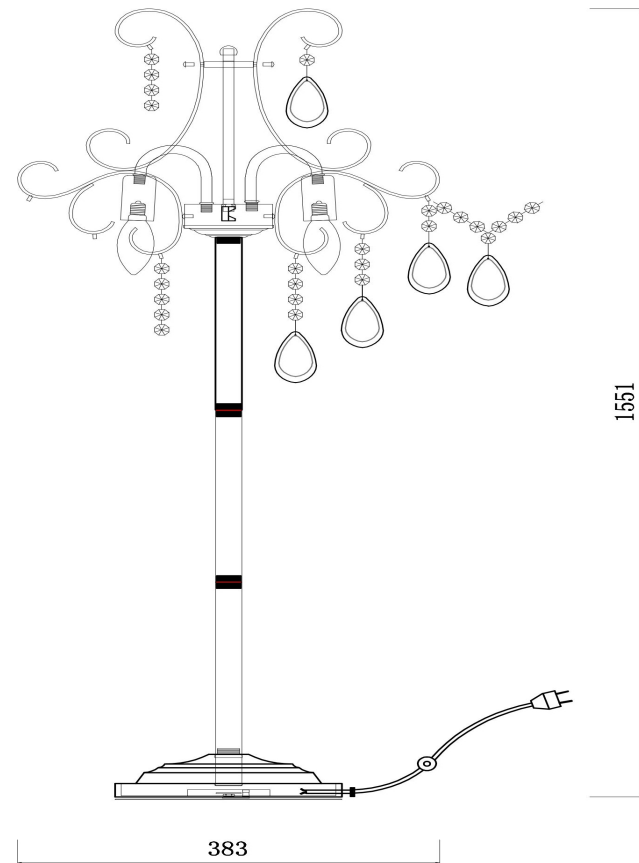

freya

Инструкция FR2302FL-04WG

4xE14 40W

Модель: FR2302FL-04WG

Коллекция: Classic

Серия: Chabrol

Напольный светильник