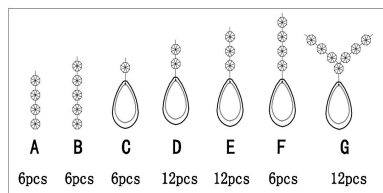

freya

Инструкция FR2302FL-04WG

4xE14 40W

Модель: FR2302FL-04WG

Коллекция: Classic

Серия: Chabrol

Напольный светильник