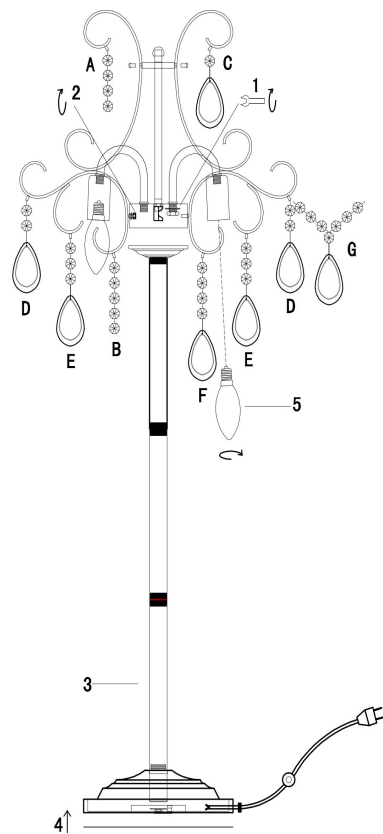

freya

Инструкция FR2302FL-04WG

4xE14 40W

Модель: FR2302FL-04WG

Коллекция: Classic

Серия: Chabrol

Напольный светильник