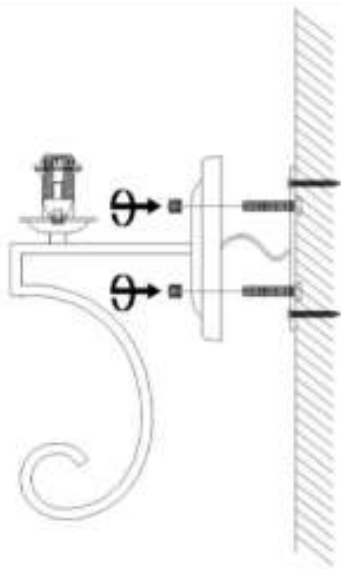

# 31301/A

Max dimensions: L 20.5 \* H 44 \* Sp 27 cm  
Max power: E14 1\*60W

1

Wall base: L17.5\*W12.4\*H3.3 cm

2

3

4