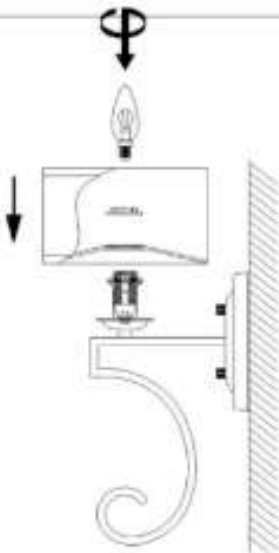

# 31301/A

Max dimensions: L 20.5 \* H 44 \* Sp 27 cm  
Max power: E14 1\*60W

1

Wall base: L17.5\*W12.4\*H3.3 cm

2

3

4