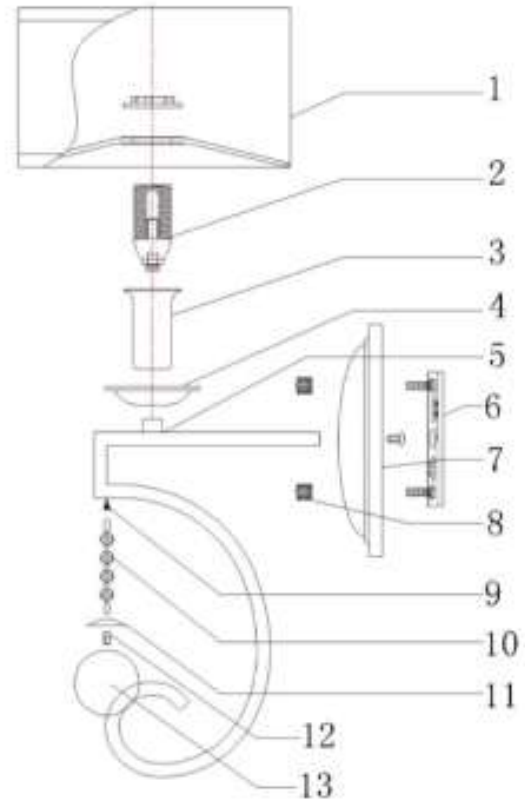

# 31301/A

Max dimensions: L 20.5 \* H 44 \* Sp 27 cm  
Max power: E14 1\*60W

1

Wall base: L17.5\*W12.4\*H3.3 cm

2

3

4