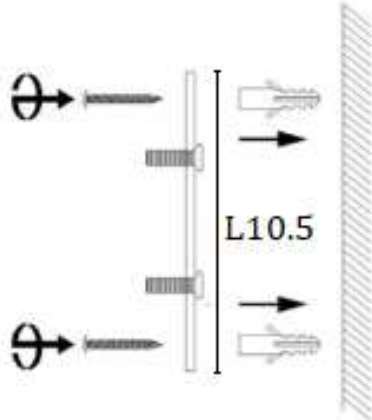

# 31301/A

Max dimensions: L 20.5 \* H 44 \* Sp 27 cm  
Max power: E14 1\*60W

1

Wall base: L17.5\*W12.4\*H3.3 cm

2

3

4