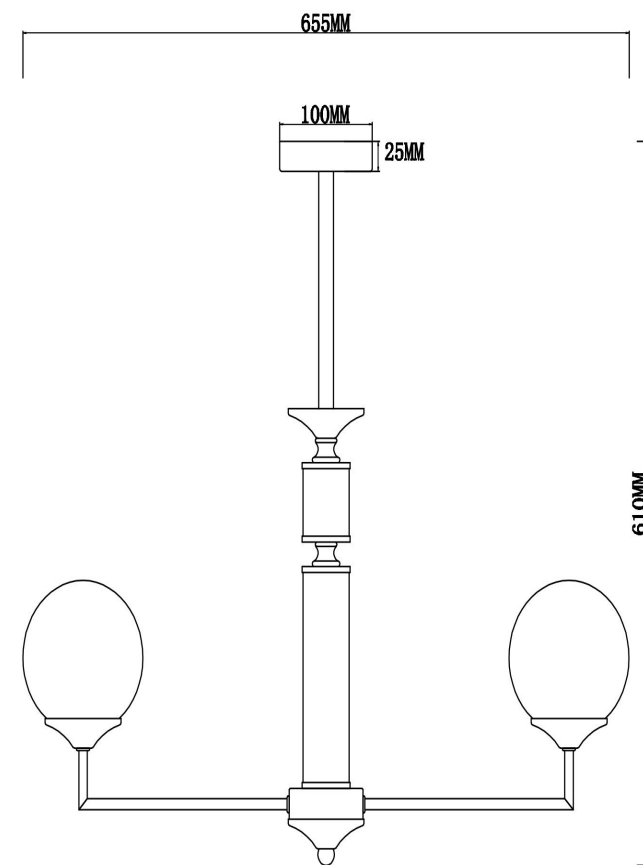

## Инструкция FR5185PL-06BS

6xE27 60W

Модель: FR5185PL-06BS

Коллекция: Modern

Серия: Bolas

Подвесной светильник