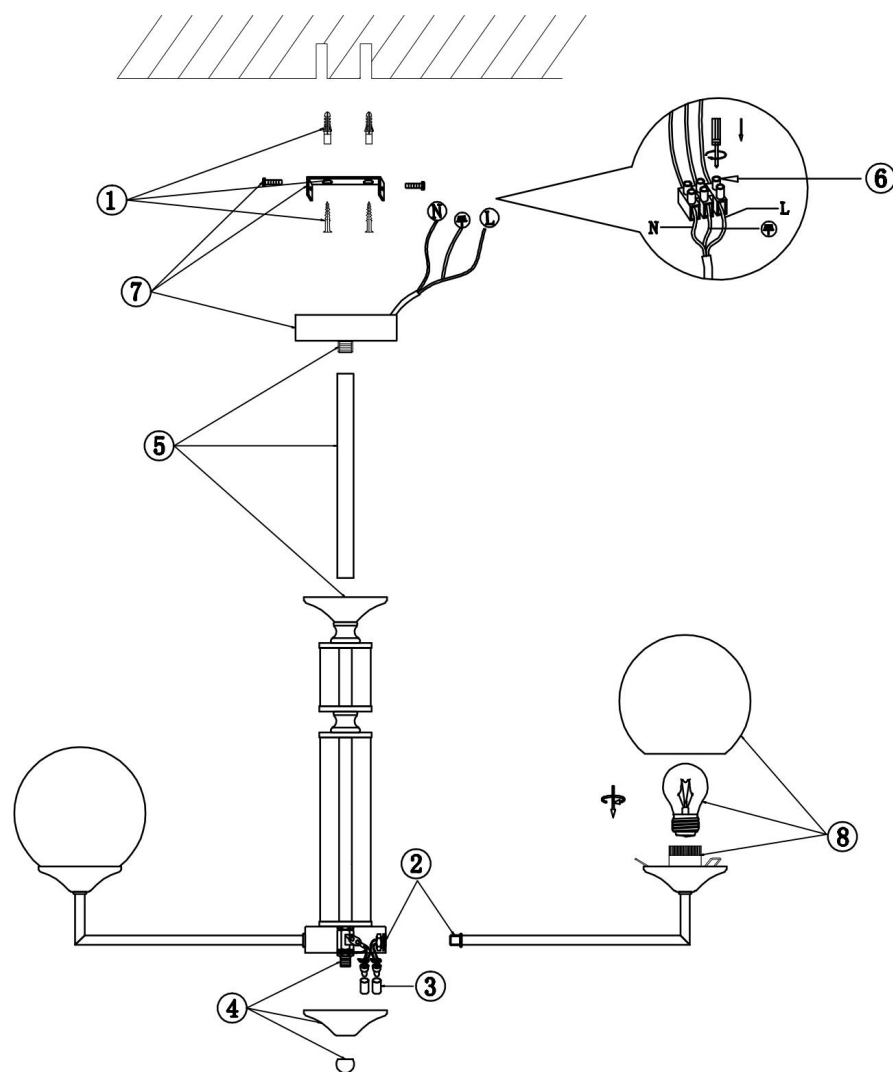

## Инструкция FR5185PL-06BS

6xE27 60W

Модель: FR5185PL-06BS

Коллекция: Modern

Серия: Bolas

Подвесной светильник