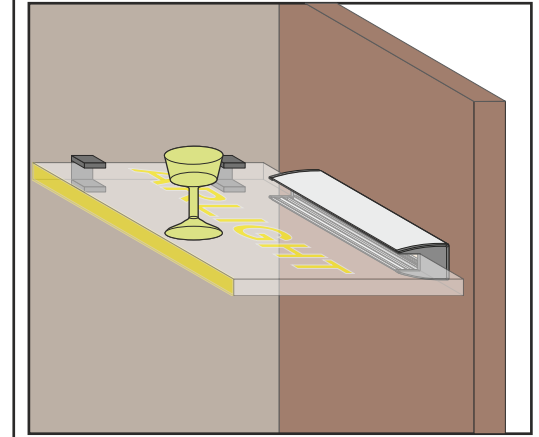

Профиль TOP-SHELF6-2000 ANOD

Профиль SHELF6

- 1 - профиль SHELF6 арт. 016978
- 2 - стекло
- 3 - светодиодная лента
- 4 - заглушки
- 5 - провод

ПРИМЕР ИСПОЛЬЗОВАНИЯ

ПРОФИЛЬ

Длина профиля:
500мм 1000мм 2000мм

ЗАГЛУШКИ

(комплект из 2шт.)
арт. 017329

СВЕТОДИОДНЫЕ ЛЕНТЫ

- 30шт./м
2,4Вт/м
- 60шт./м
4,8Вт/м
- 120шт./м
9,6Вт/м

Клейкая лента

УСТАНОВКА СТЕКЛА

8мм

ПРОВОДА / РАЗЪЕМ / КОННЕКТОР

разъем

провода
коннектор
разъем

правильно

неправильно

коннектор

БЛОКИ ПИТАНИЯ

LED 10Вт
LED 25Вт
LED 50Вт

LED 6Вт