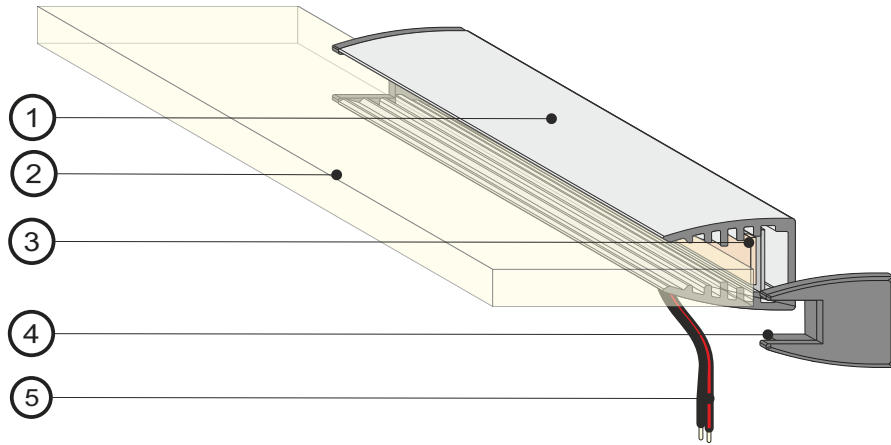

Профиль TOP-SHELF6-2000 ANOD

Профиль SHELF6

- 1 - профиль SHELF6 арт. 016978
- 2 - стекло
- 3 - светодиодная лента
- 4 - заглушки
- 5 - провод

ПРИМЕР ИСПОЛЬЗОВАНИЯ

ПРОФИЛЬ

Длина профиля:
500мм 1000мм 2000мм

ЗАГЛУШКИ

(комплект из 2шт.)
арт. 017329

СВЕТОДИОДНЫЕ ЛЕНТЫ

- 30шт./м
2,4Вт/м
- 60шт./м
4,8Вт/м
- 120шт./м
9,6Вт/м

Клейкая лента

УСТАНОВКА СТЕКЛА

8мм

ПРОВОДА / РАЗЪЕМ / КОННЕКТОР

разъем

провода
коннектор
разъем

правильно

неправильно

коннектор

БЛОКИ ПИТАНИЯ

LED 10Вт
LED 25Вт
LED 50Вт

LED 6Вт

LED 12Вт

12V

LED

Профиль TOP-SHELF6-2000 ANOD

Размеры (мм)

Применение

Профиль TOP-SHELF6-2000 ANOD