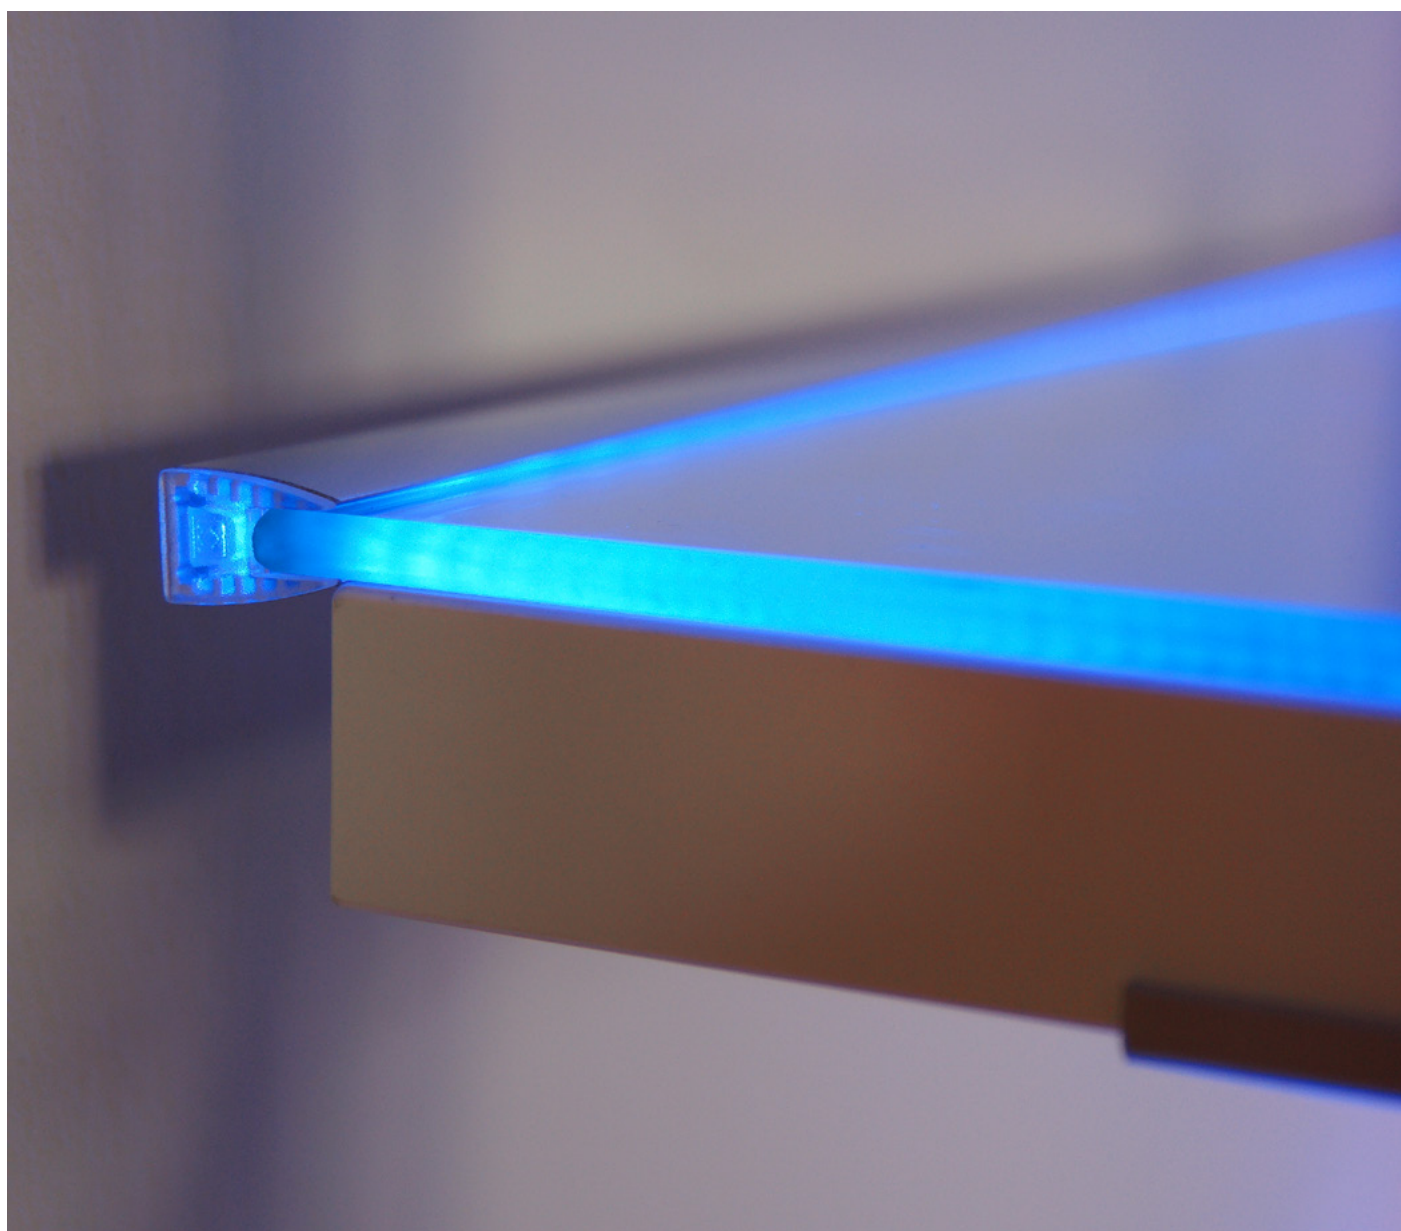

Профиль TOP-SHELF6-2000 ANOD

Профиль SHELF6

- 1 - профиль SHELF6 арт. 016978
- 2 - стекло
- 3 - светодиодная лента
- 4 - заглушки
- 5 - провод

ПРИМЕР ИСПОЛЬЗОВАНИЯ

ПРОФИЛЬ

Длина профиля:
500мм 1000мм 2000мм

LED 12Вт

12V

LED

Профиль TOP-SHELF6-2000 ANOD

Размеры (мм)

Применение

Профиль TOP-SHELF6-2000 ANOD