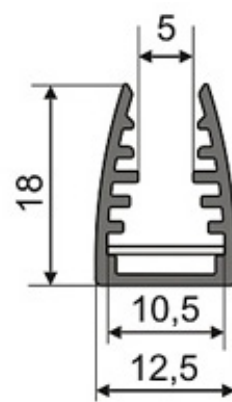

Профиль TOP-SHELF6-2000 ANOD

Профиль SHELF6

- 1 - профиль SHELF6 арт. 016978
- 2 - стекло
- 3 - светодиодная лента
- 4 - заглушки
- 5 - провод

ПРИМЕР ИСПОЛЬЗОВАНИЯ

ПРОФИЛЬ

Длина профиля:
500мм 1000мм 2000мм

разъем

провода
коннектор
разъем

правильно

неправильно

коннектор

БЛОКИ ПИТАНИЯ

LED 10Вт
LED 25Вт
LED 50Вт

LED 6Вт

LED 12Вт

12V

LED

Профиль TOP-SHELF6-2000 ANOD

Размеры (мм)

Применение

Профиль TOP-SHELF6-2000 ANOD