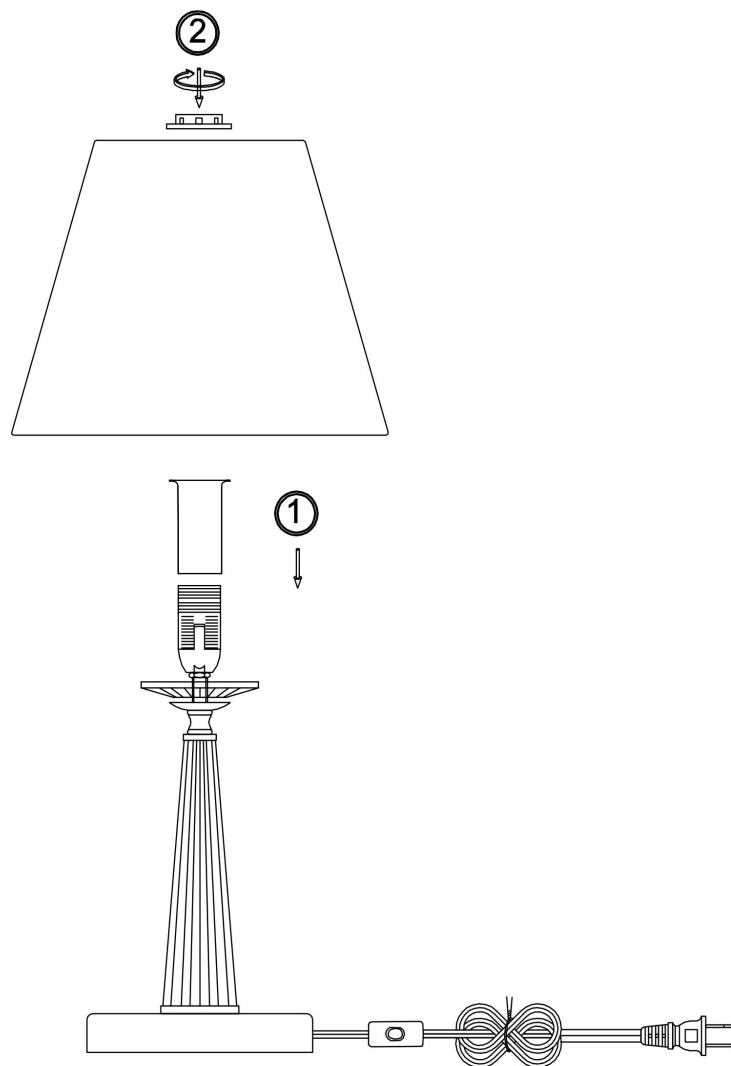

freya

Инструкция FR2027TL-01BS

1xE14 40W

Модель: FR2027TL-01BS

Коллекция: Classic

Серия: Osborn

Настольная лампа