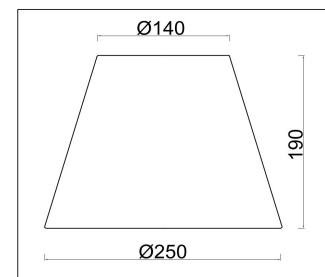

freya

Инструкция FR2027TL-01BS

1xE14 40W

Модель: FR2027TL-01BS

Коллекция: Classic

Серия: Osborn

Настольная лампа