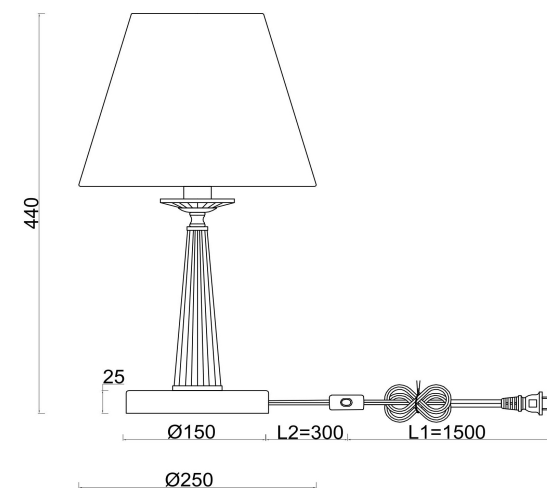

freya

Инструкция FR2027TL-01BS

1xE14 40W

Модель: FR2027TL-01BS

Коллекция: Classic

Серия: Osborn

Настольная лампа