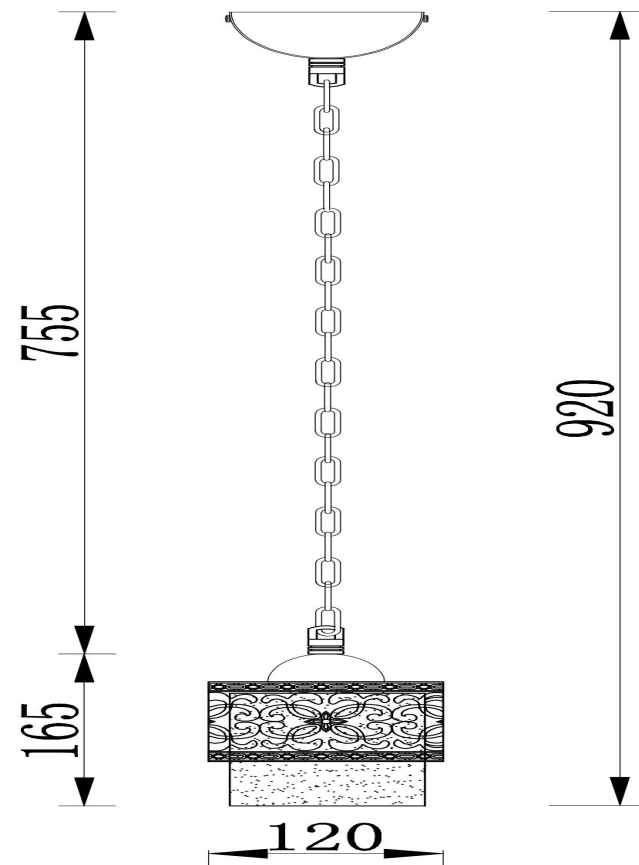

freya

Инструкция FR2200-PL-01-G

1xE27 60W

Модель: FR2200-PL-01-G
Коллекция: Classic
Серия: Teofilo
Подвесной светильник