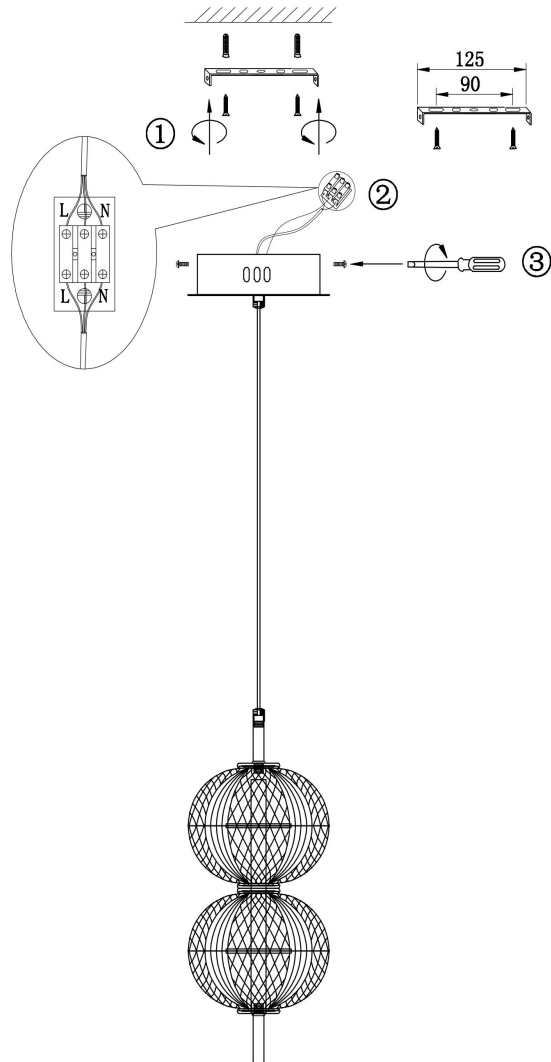

## Инструкция FR6135PL-L9BT

MAX 10W  
1 100 Lumen

Модель: FR6135PL-L9BT  
Коллекция: LED  
Серия: Awella  
Подвесной светильник