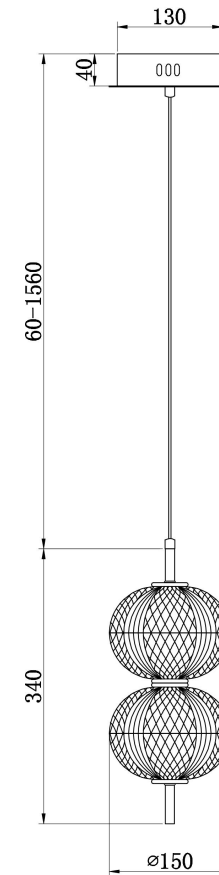

## Инструкция FR6135PL-L9BT

MAX 10W  
1 100 Lumen

Модель: FR6135PL-L9BT  
Коллекция: LED  
Серия: Awella  
Подвесной светильник