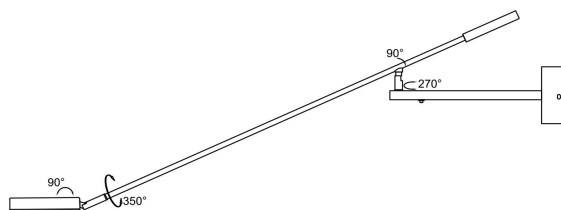

NO.1

NO.2

NO.3

MAX 6W  
550 Lumen

Модель: MOD070WL-L6W3K  
Коллекция: Modern  
Серия: Fad  
Настенный светильник