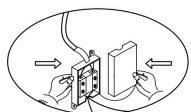

NO.1

NO.2

NO.3

MAX 6W  
550 Lumen

Модель: MOD070WL-L6W3K  
Коллекция: Modern  
Серия: Fad  
Настенный светильник