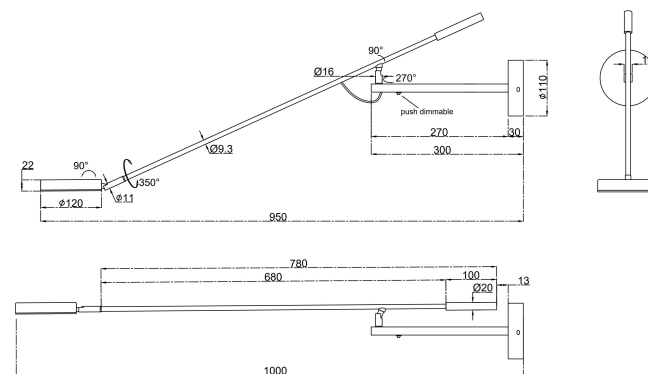

NO.1

NO.2

NO.3

MAX 6W  
550 Lumen

Модель: MOD070WL-L6W3K  
Коллекция: Modern  
Серия: Fad  
Настенный светильник