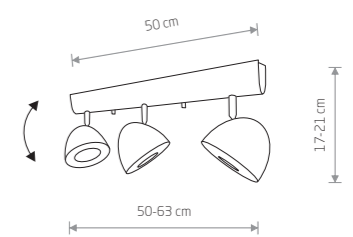

VESPA

■ painted steel, chrome

■ 9592 ■ 8841

● 3xGU10 ES111, max 75W