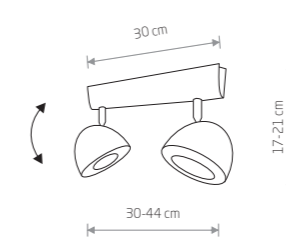

■ 9601 ■ 9596

● 3xGU10 ES111, max 75W

VESPA

■ painted steel, chrome

■ 9594 ■ 8838

● 1xGU10 ES111, max 75W

VESPA

■ painted steel, chrome